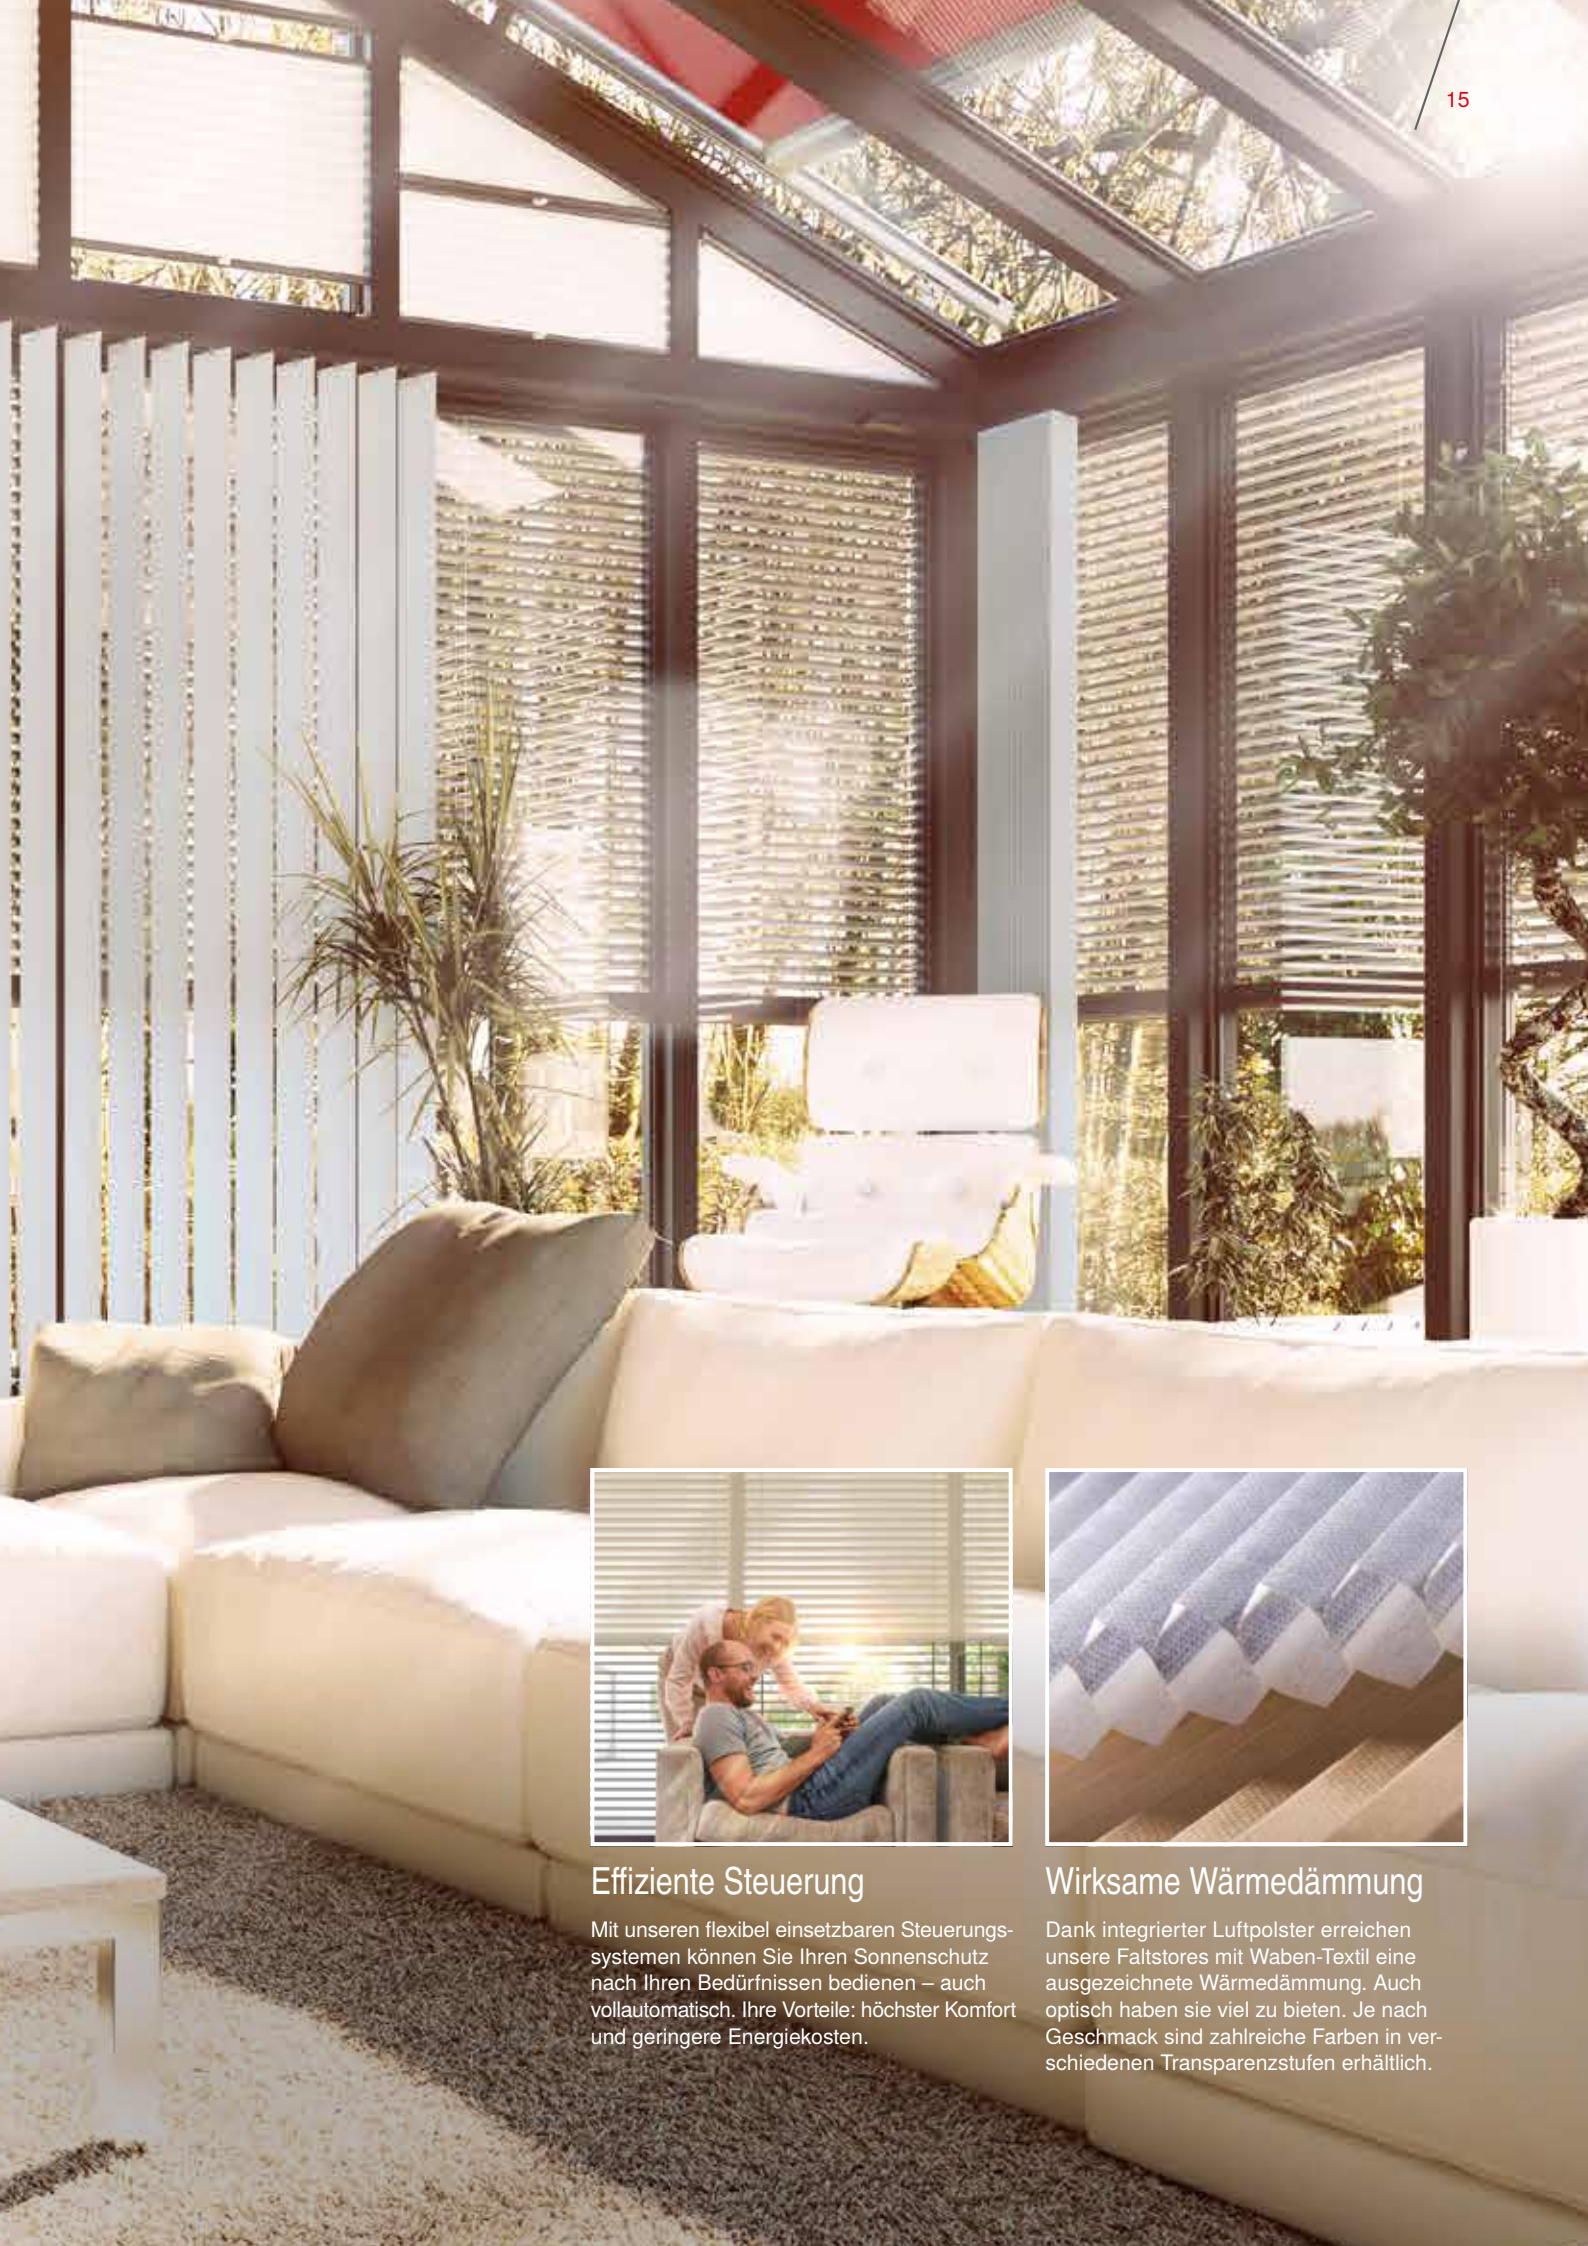

Effiziente Steuerung

Mit unseren flexibel einsetzbaren Steuerungssystemen können Sie Ihren Sonnenschutz nach Ihren Bedürfnissen bedienen – auch vollautomatisch. Ihre Vorteile: höchster Komfort und geringere Energiekosten.